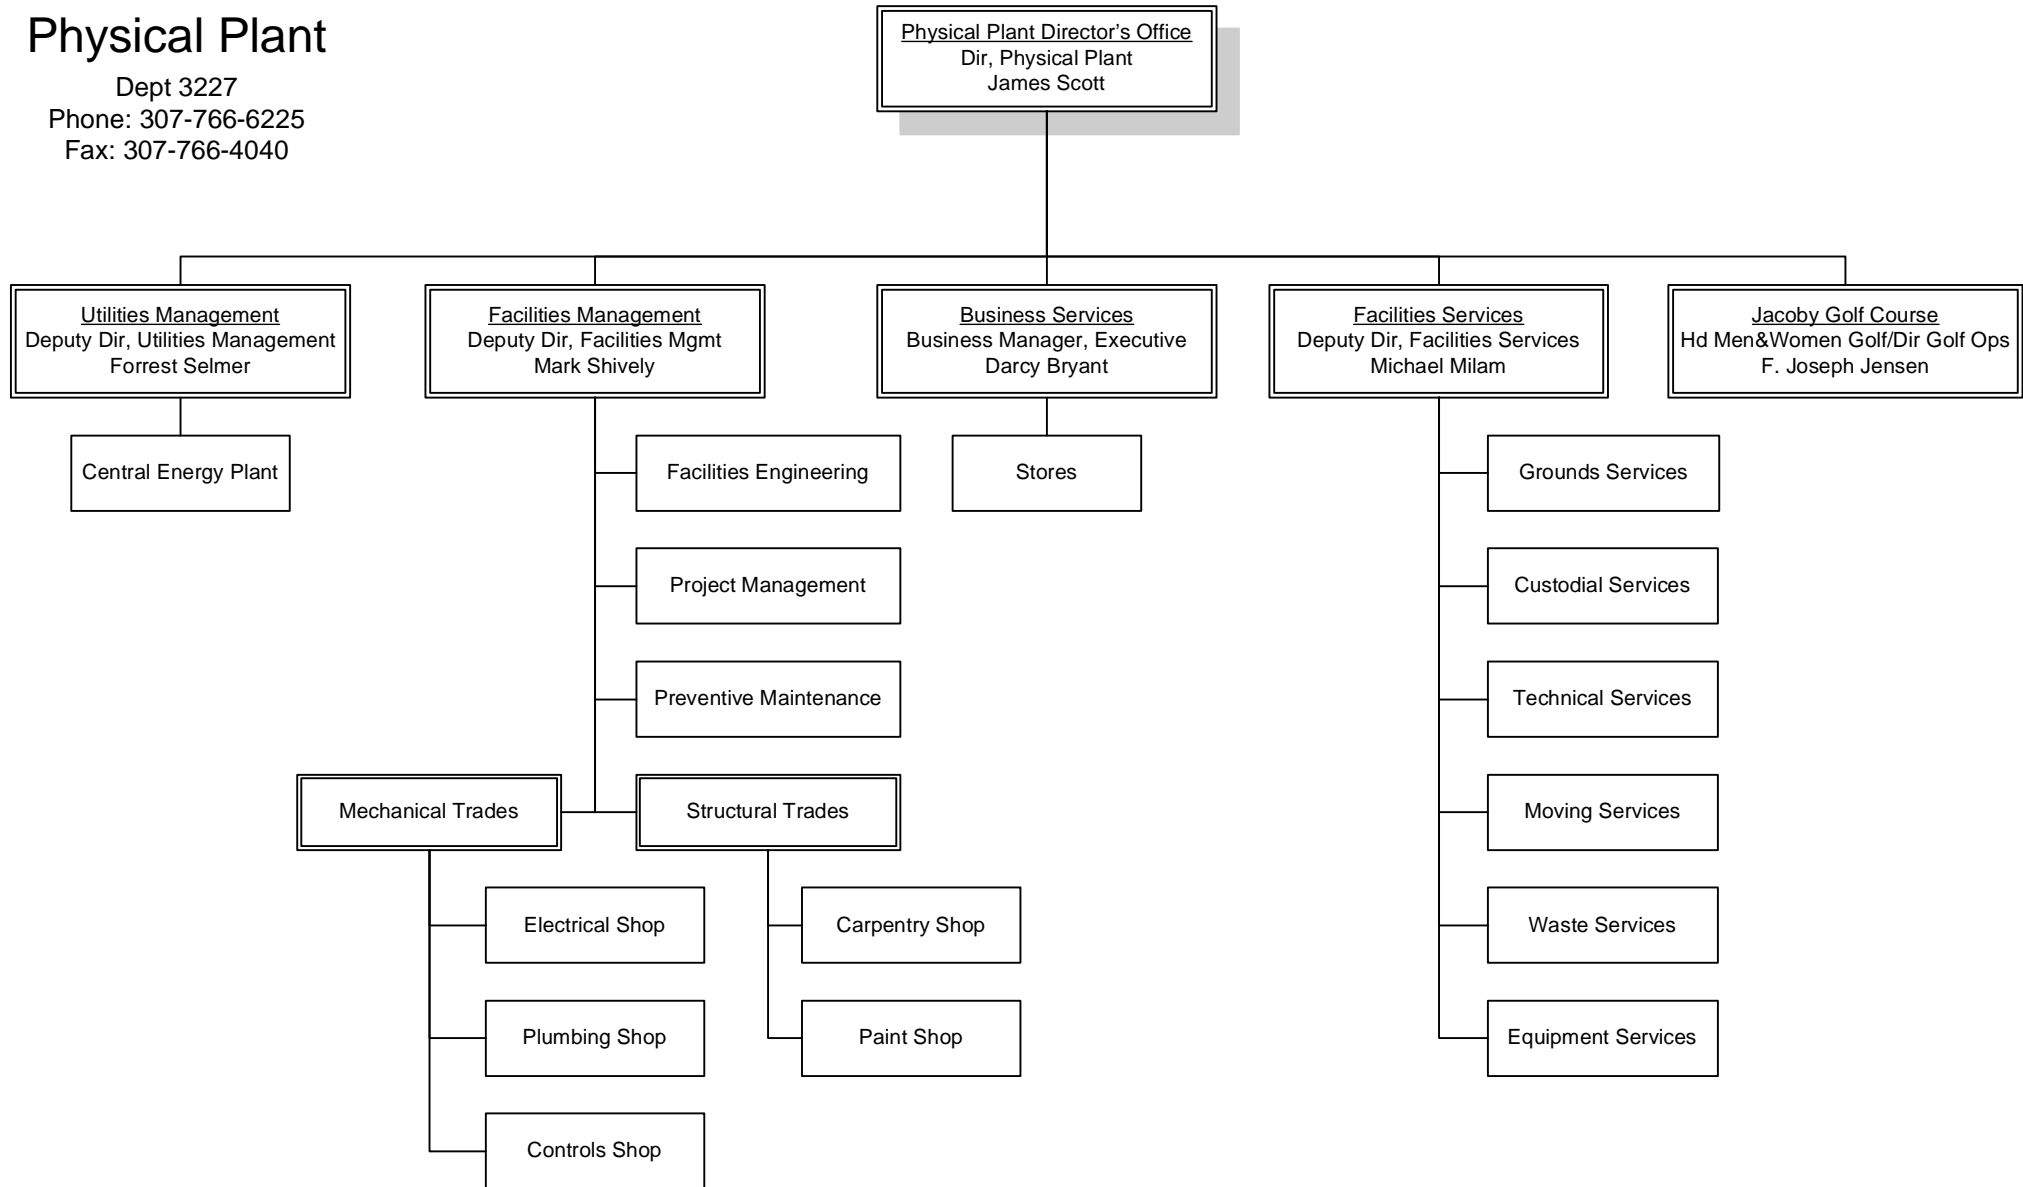

Physical Plant

Dept 3227
Phone: 307-766-6225
Fax: 307-766-4040

Updated 1/8/09